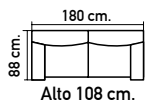

**325€**

T594. Sofá 3  
pzs. en Nido 2  
gris y 6 beig.

**489€**

2 PLAZAS

3 PLAZAS

2 PLAZAS

T520. Sofá  
2 pzs. en Charlotte  
3 beig y 25 gris.

**565€**