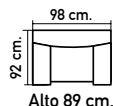

OTROS TAPIZADOS CONSULTAR

UNA GRAN VARIEDAD DE SOFÁS CAMAS, MUY PRÁCTICOS Y ELEGANTES

T975. Sofá cama en Nido 3 tierra y Nido 1 gris marengo. Cama 105x185 cm.
385€

Alto 88 cm.

Alto 90 cm.

T974.
Sofá cama en Nido 1 gris marengo. Cama 135x185 cm.
575€

T1039. Sofá cama en Aragón 20 beig y 90 gris. Sistema de apertura italiano. Cama 140x190 cm.
999€

Alto 105 cm.

COLCHON DE ESPUMA DE 14 CM. CON 3 CM. DE VISCO

Alto 89 cm.

T1026. Sofá cama una plaza en Nido 1 gris marengo. Cama 75x185 cm.
385€