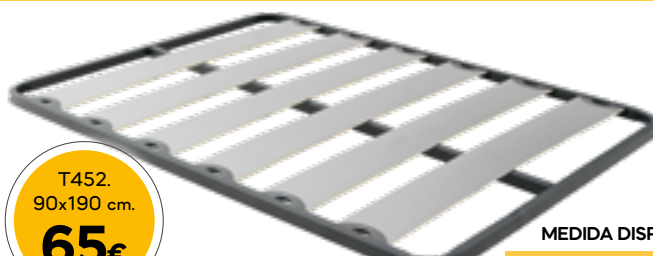

T452.
90x190 cm.

65€

Somier
de láminas de
madera recubierta
en papel antides-
lizante. Tubo acero
40x30 mm. Tacos
silenciadores.

MEDIDA DISPONIBLE

T 2007 90x180 cm. 69€

T > 15