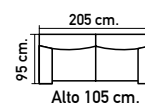

OTROS TAPIZADOS CONSULTAR

PONTE CÓMODO Y DISFRUTA DE TU NUEVO SOFÁ AL MEJOR PRECIO

2 PLAZAS

T926. Sofá 2
pzs. en Vettore 8
beig y 2 gris.

519€

T926. Sofá 3
pzs. en Vettore 8
beig y 2 gris.

585€

3 PLAZAS

TENEMOS TODOS LOS ESTILO Y UNA GRAN VARIEDAD DE TAPIZADOS

2 PLAZAS

T593. Sofá 2
pzs. en Nido 2
gris y 6 beig.

289€

T593. Sofá 3
pzs. en Nido 2
gris y 6 beig.

435€

3 PLAZAS

T594. Sofá 2
pzs. en Nido 2
gris y 6 beig.

325€

T594. Sofá 3
pzs. en Nido 2
gris y 6 beig.

489€

2 PLAZAS

3 PLAZAS

2 PLAZAS

T520. Sofá
2 pzs. en Charlotte
3 beig y 25 gris.

565€

T520. Sofá
3 pzs. en Charlotte
3 beig y 25 gris.

685€

3 PLAZAS