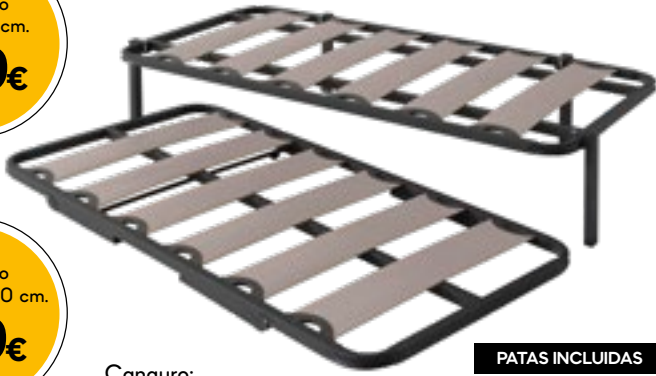

FABRICACIÓN NACIONAL

T1050.
Canguro
105x190 cm.

199€

PATAS INCLUIDAS

T99.
Canguro
90x180/190 cm.

189€

Canguro:
- Estructura en tubo de acero de 40x30 cm.
- Lámina de madera recubierta en papel antideslizante.